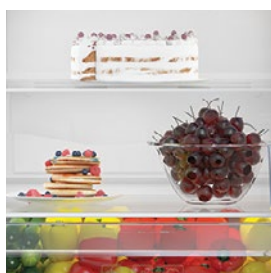

CSA 365K30 X

Stand Kühl-/ Gefrierkombination / 365 Liter

Ausstattung Kühlteil

Nutzzinhalt: 233 Liter, 4 Abstellflächen aus Sicherheitsglas, 3 Türabsteller, 2 Eierablagen, 1 Flaschenablage, 1 Gemüselade
LED Innenraumbeleuchtung

Ausstattung Gefrierteil ****

Nutzzinhalt: 113 Liter, 3 Laden, 1 Eiswürfelschale

Technische Daten

Energieeffizienzklasse: A++
Energieverbrauch: in 24 Stunden: 0,671 kWh
Jahresenergieverbrauch: 245 kWh
Geräuschpegel: 39 dB(A)
Gefriervermögen kg / 24 h: 5
Bei Störung max. Lagerzeit: 23 Stunden
Klimaklasse: SN-T
Antibakterielle Türdichtung
Türanschlag wechselbar

Gerätemaße

(H x B x T in mm) 1845 x 595 x 670

Farbe

Edelstahl mit Antifingerprint-Beschichtung

Mehr unter
at.beko.com