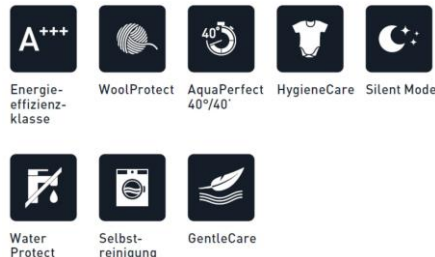

GWN 26430

Waschmaschine / 6 Kg / 1400 U/min /
LED Anzeige - Display / Sensortasten

16 Waschprogramme

Baumwolle, Baumwolle Eco, HygieneCare, Synthetik, AquaPerfect 40° / 40 min, **WoolProtect**, Selbstreinigung, Schleudern + Abpumpen, Feinwäsche, Mini 14, Hemden, Mini 14, Dunkles, GentleCare, Handwäsche, Spülen

Zusatzfunktionen

Vorwäsche / Extraspülen / Silent Mode

Ausstattung

3 - 6 - 9 h Startzeitvorwahl, Programmablaufanzeige, Mengenautomatik, Geprägte Seitenwände, Edeltrommel, Schleuderdrehzahl reduzierbar: 1400/1200/800/600 U/min, Spülstop, Nicht Schleudern

Sicherheit

WaterProtect
Kindersicherung
Überlaufschutz

Technische Daten

Energieeffizienzklasse: A+++

Schleuderwirkung: B

Energieverbrauch im Referenzprogramm (Buntwäsche Eco): 0,676 kWh

Jahresenergieverbrauch (220 Wäschen): 153 kWh