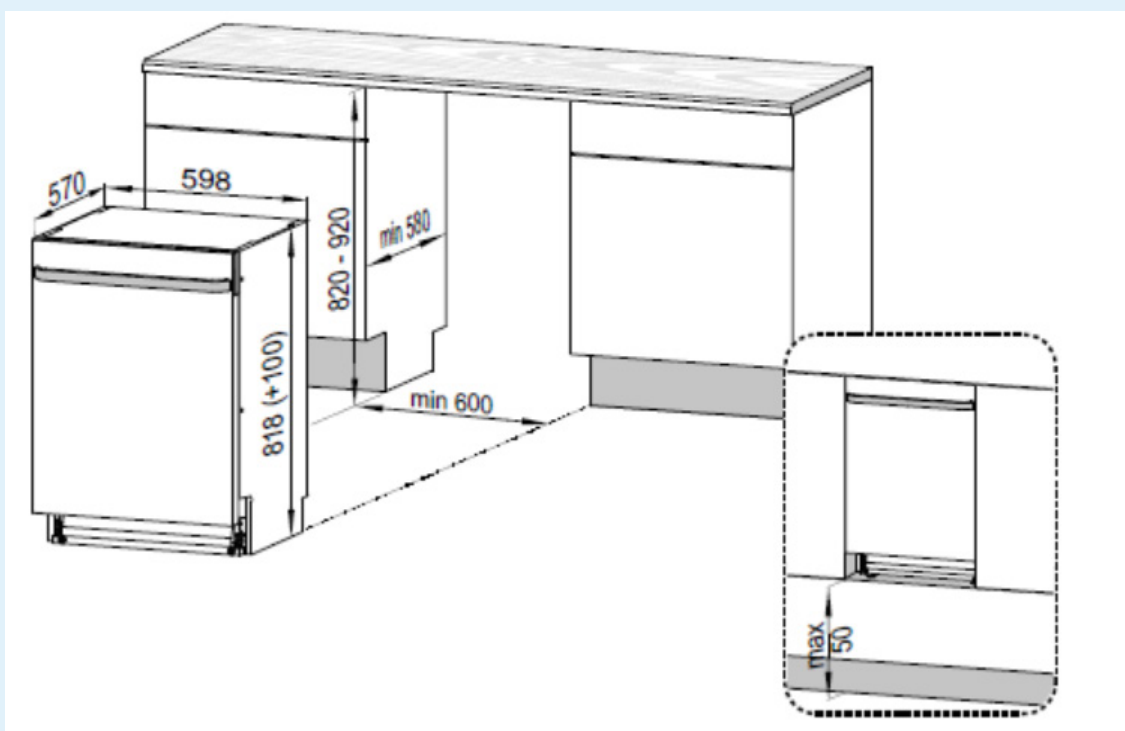

Nischenmaße

- H x B x T: 82-92 cm x 60 cm x min. 58 cm (inkl. Bedienblende)
- H x B x T: 82-92 cm x 60 cm x min. 56 cm (exkl. Möbelfront)

Farbe

- Edelstahlblende mit Spezialbeschichtung gegen Fingerabdrücke

*Angaben für das Eco-Programm auf einer Skala von A (höchste Effizienz) bis G (geringste Effizienz)

** Der tatsächliche Energie-/Wasserverbrauch hängt von der jeweiligen Nutzung des Geräts ab.

* Geräte Tiefe 57 cm: inklusive Bedienblende