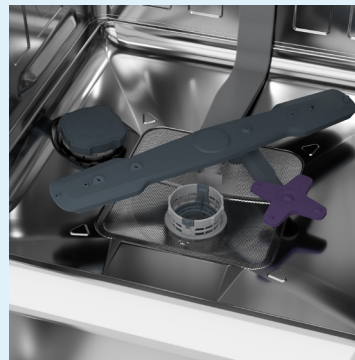

AqualIntense

Die AqualIntense-Zusatzfunktion hilft beim Spülen von stark verschmutztem Geschirr wie Töpfen und Pfannen. Durch den zusätzlichen Sprüharm im unteren Korb wird ein höherer Druck erzeugt, der auch hartnäckigen Schmutz entfernt. Bei den 60 cm breiten Spülern reinigt der AqualIntense Sprüharm dank der Doppelrotation alle Töpfe und Pfannen auf der rechten Seite besonders gründlich.

Details

Produkteigenschaften

Unterbaugeschirrspüler
60 cm, 15 MG, LC Anzeige
Edelstahl

Programme

- 8 Programme: Eco 50, Auto, AquaFlex, Intensive 70, Quick&Shine, GlasCare 40, Mini 30, Vorspülen
- Zuwählbar: Halbe Beladung, Schnell+, SteamGloss, AqualIntense

Innenraumausstattung

- Höhenverstellbarer Oberkorb, Höhenverstellbarer Tassenabsteller, Bestecklade, Umklappbare Tellerhalter, Backblechhalter, Verschiebbarer Besteckkorb
- AqualIntense Sprüharm

Sicherheit